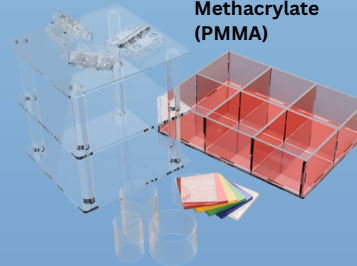

 **แข็งแรง ทนทานต่อแรงกระแทก**
สามารถใช้เป็นแผ่นรองปัม รองตอก

 **ทนทานต่อสารเคมี**

PET/PETG Polyethylene
Terephthalate Glycol

 ทนอุณหภูมิต่ำได้ดี
-40 °C ถึง +65 °C
* ไม่เกิดฝ้าเมื่อเจอความเย็น

 **โปร่งใส เหมือนกระจก**
เหมาะกับการใช้งานเป็นฉากกั้นใส
ชั้นวาง ประตู และหน้าบานตู้เย็น

 **วัสดุ Food Grade ✓**
สามารถสัมผัสอาหารได้

 **ความไวไฟต่ำ**

 **แข็งแรง
ทนทานต่อแรงกระแทก**

 **สามารถสกรีนสี
เพื่อเพิ่มความสวยงาม**
เหมาะกับการทำป้ายโฆษณา

Polyvinyl Chloride
**CLEAR PVC
ROLL**

 เหมาะกับการใช้เป็นม่าน
แบ่งกั้นห้อง ในโรงงาน
และห้องเย็น

ACRYLIC
Polymethyl
Methacrylate
(PMMA)

 มีหลากหลายเฉดสีและความโปร่งแสง
รวมถึงชนิดโปร่งใส เหมือนกระจก

 เหมาะกับการทำเป็นกล่อง
ชั้นวาง ป้ายโฆษณา ฯลฯ

 **น้ำหนักเบา ติดตั้งง่าย**

APPLICATIONS / การนำไปใช้งาน

Clear PVC / ม่าน PVC