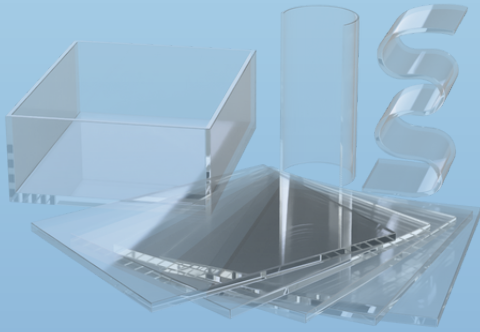

พลาสติกสำหรับห้องเย็น และ อุตสาหกรรมแปรรูปอาหาร

- PETG แฉกกัน จากกันสีใส
- PETG แฉกประตู หน้าบานตู้เย็นสีใส
- PVC ม่านใส แบ่งกันห้องเย็น
- PE แผ่นรองตัด รองตอก
- PE แผ่นเก็บความเย็น บุผนังห้องเย็น
- Acrylic ชั้นวาง จากกัน ติสเพลย์อาหาร

 ใช้งานในอุณหภูมิ
-50 °C ถึง +80 °C

 **วัสดุ Food Grade ✓**
สามารถสัมผัสอาหารได้

HDPE High Density
Polyethylene

 **เป็นฉนวนที่ดี**
สามารถเก็บความเย็นได้ดี
เหมาะกับการบุผนังในห้องเย็น

 **ขึ้นรูปได้ดี ติดตั้งง่าย**
เหมาะกับการทำรถห้องเย็น

 **แข็งแรง ทนทานต่อแรงกระแทก**
สามารถใช้เป็นแผ่นรองปัม รองตอก

 **ทนทานต่อสารเคมี**

PET/PETG Polyethylene
Terephthalate Glycol

 ทนอุณหภูมิต่ำได้ดี
-40 °C ถึง +65 °C
* ไม่เกิดฝ้าเมื่อเจอความเย็น

 **โปร่งใส เหมือนกระจก**
เหมาะกับการใช้งานเป็นฉากกั้นใส
ชั้นวาง ประตู และหน้าบานตู้เย็น

 **วัสดุ Food Grade ✓**
สามารถสัมผัสอาหารได้

 **ความไวไฟต่ำ**

 **แข็งแรง
ทนทานต่อแรงกระแทก**

 **สามารถสกรีนสี
เพื่อเพิ่มความสวยงาม**
เหมาะกับการทำป้ายโฆษณา

Polyvinyl Chloride
**CLEAR PVC
ROLL**

 เหมาะกับการใช้เป็นม่าน
แบ่งกั้นห้อง ในโรงงาน
และห้องเย็น